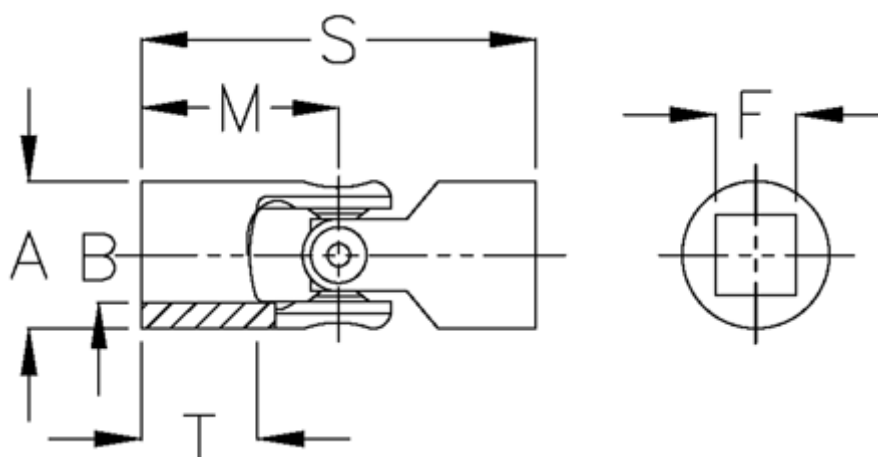

Varenummer: 07650404
Beskrivelse: Enkelt krydsled med nåleleje
0.650.404

Mål

A	= 50
F	= 25
M	= 66
MD max. Nm	= 120
s	= 132
T	= 40